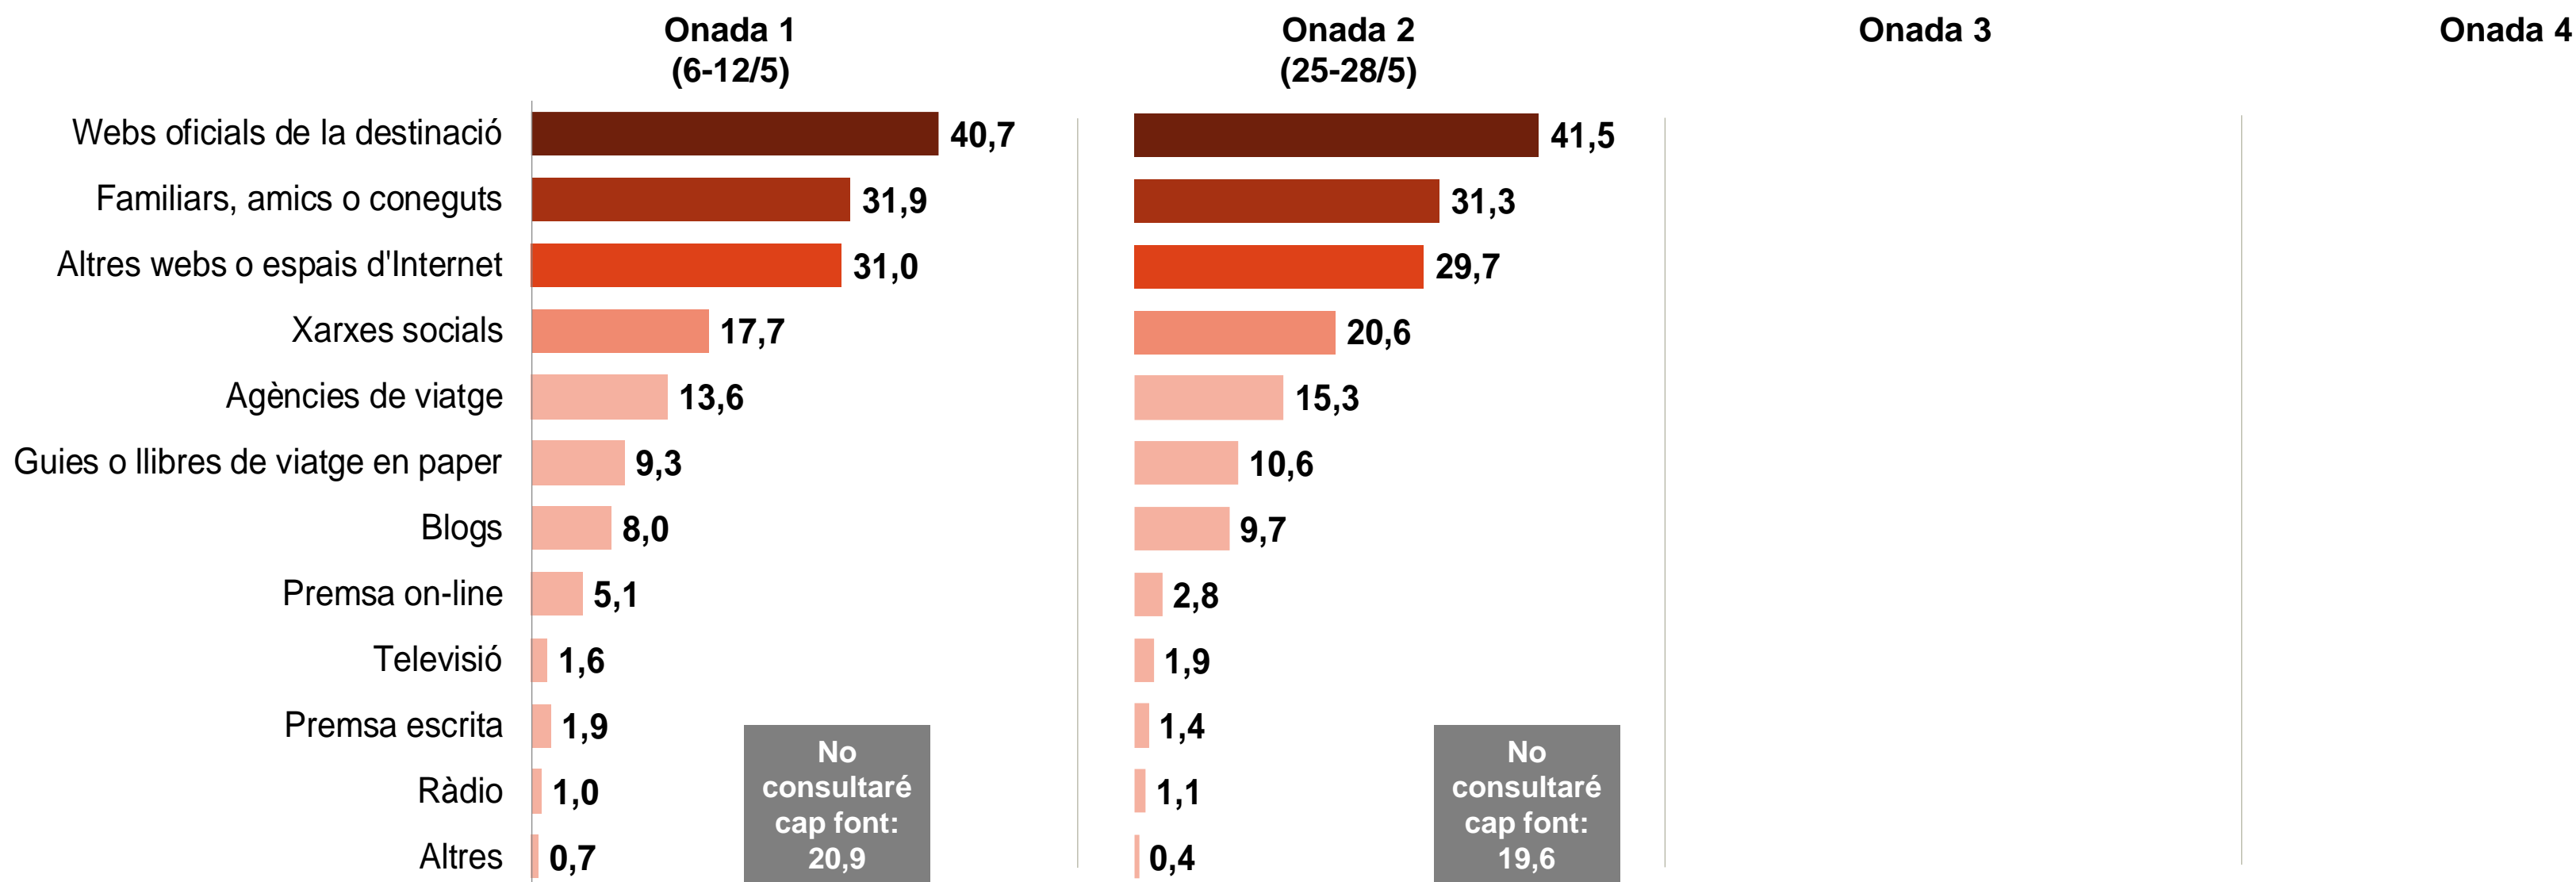

INTENCIÓ DE LA POBLACIÓ ESPANYOLA DE VIATJAR L'ESTIU DE 2021

QUINA/ES FONTS D'INFORMACIÓ CONSULTARÀS PER PLANIFICAR AQUEST/S VIATGE/S PER ESPANYA?*

-Suggerida. Multiresposta-

* Pregunta realitzada a tota la mostra. A les persones que han dit que no aniran de vacances o que aniran a l'estranger se'ls hi ha fet en condicional.