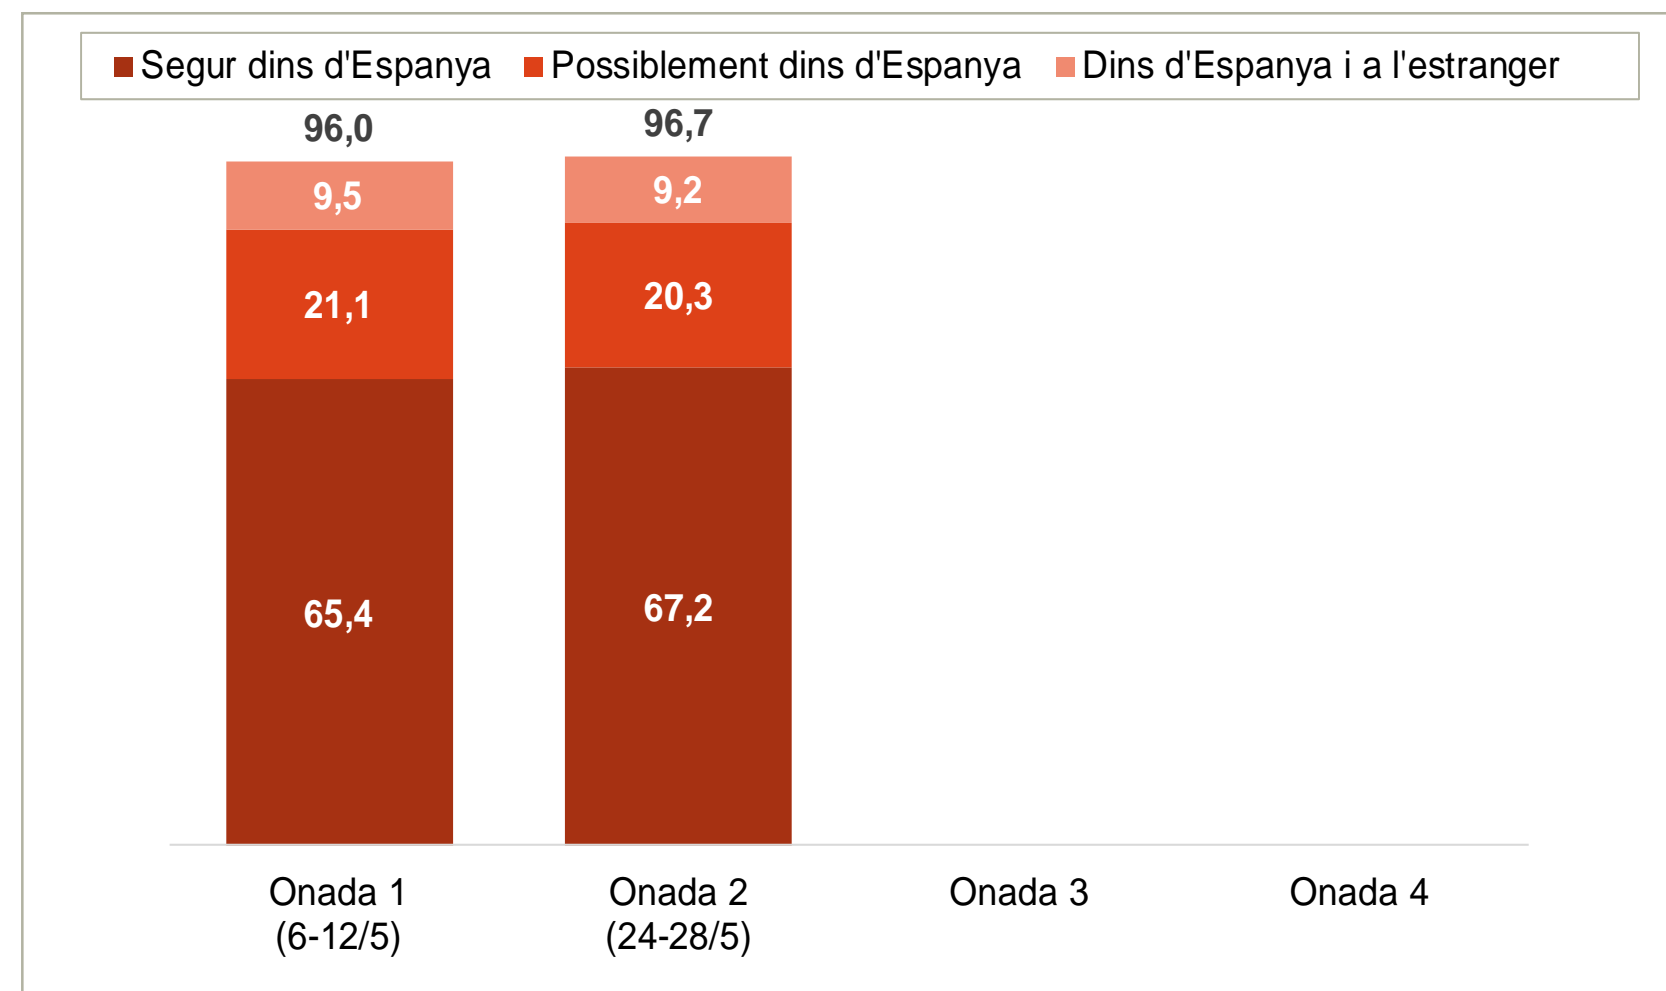

INTENCIÓ DE LA POBLACIÓ ESPANYOLA DE VIATJAR L'ESTIU DE 2021

DURANT AQUEST ESTIU FARÀS O TENS INTENCIÓ DE FER UNA ESCAPADA DE LLEURE O UNES VACANCES?

-Suggerida-

AQUESTES ESCAPADES DE LLEURE O VACANCES, SERAN EN ALGUN PUNT D'ESPANYA O FORA?*

-Suggerida-

FITXA TÈCNICA

Tècnica d'investigació: Entrevistes per internet. **Àmbit:** Espanya. **Univers:** Residents majors d'edat. **Grandària de la mostra:** 1.400 entrevistes (700 per onada). **Mostra:** Estratificada per comunitat autònoma i dimensió del municipi de residència. Quotes de sexe i edat. Afixació proporcional. **Marge d'error:** ± 2,6 per a la mostra acumulada de 1.400 entrevistes i ± 3,7% per a la mostra de 700 entrevistes per onada (per a un nivell de confiança del 95% i p=q=0,5). **Treball de camp:** Del 6 al 12 i del 24 al 28 de maig de 2021.