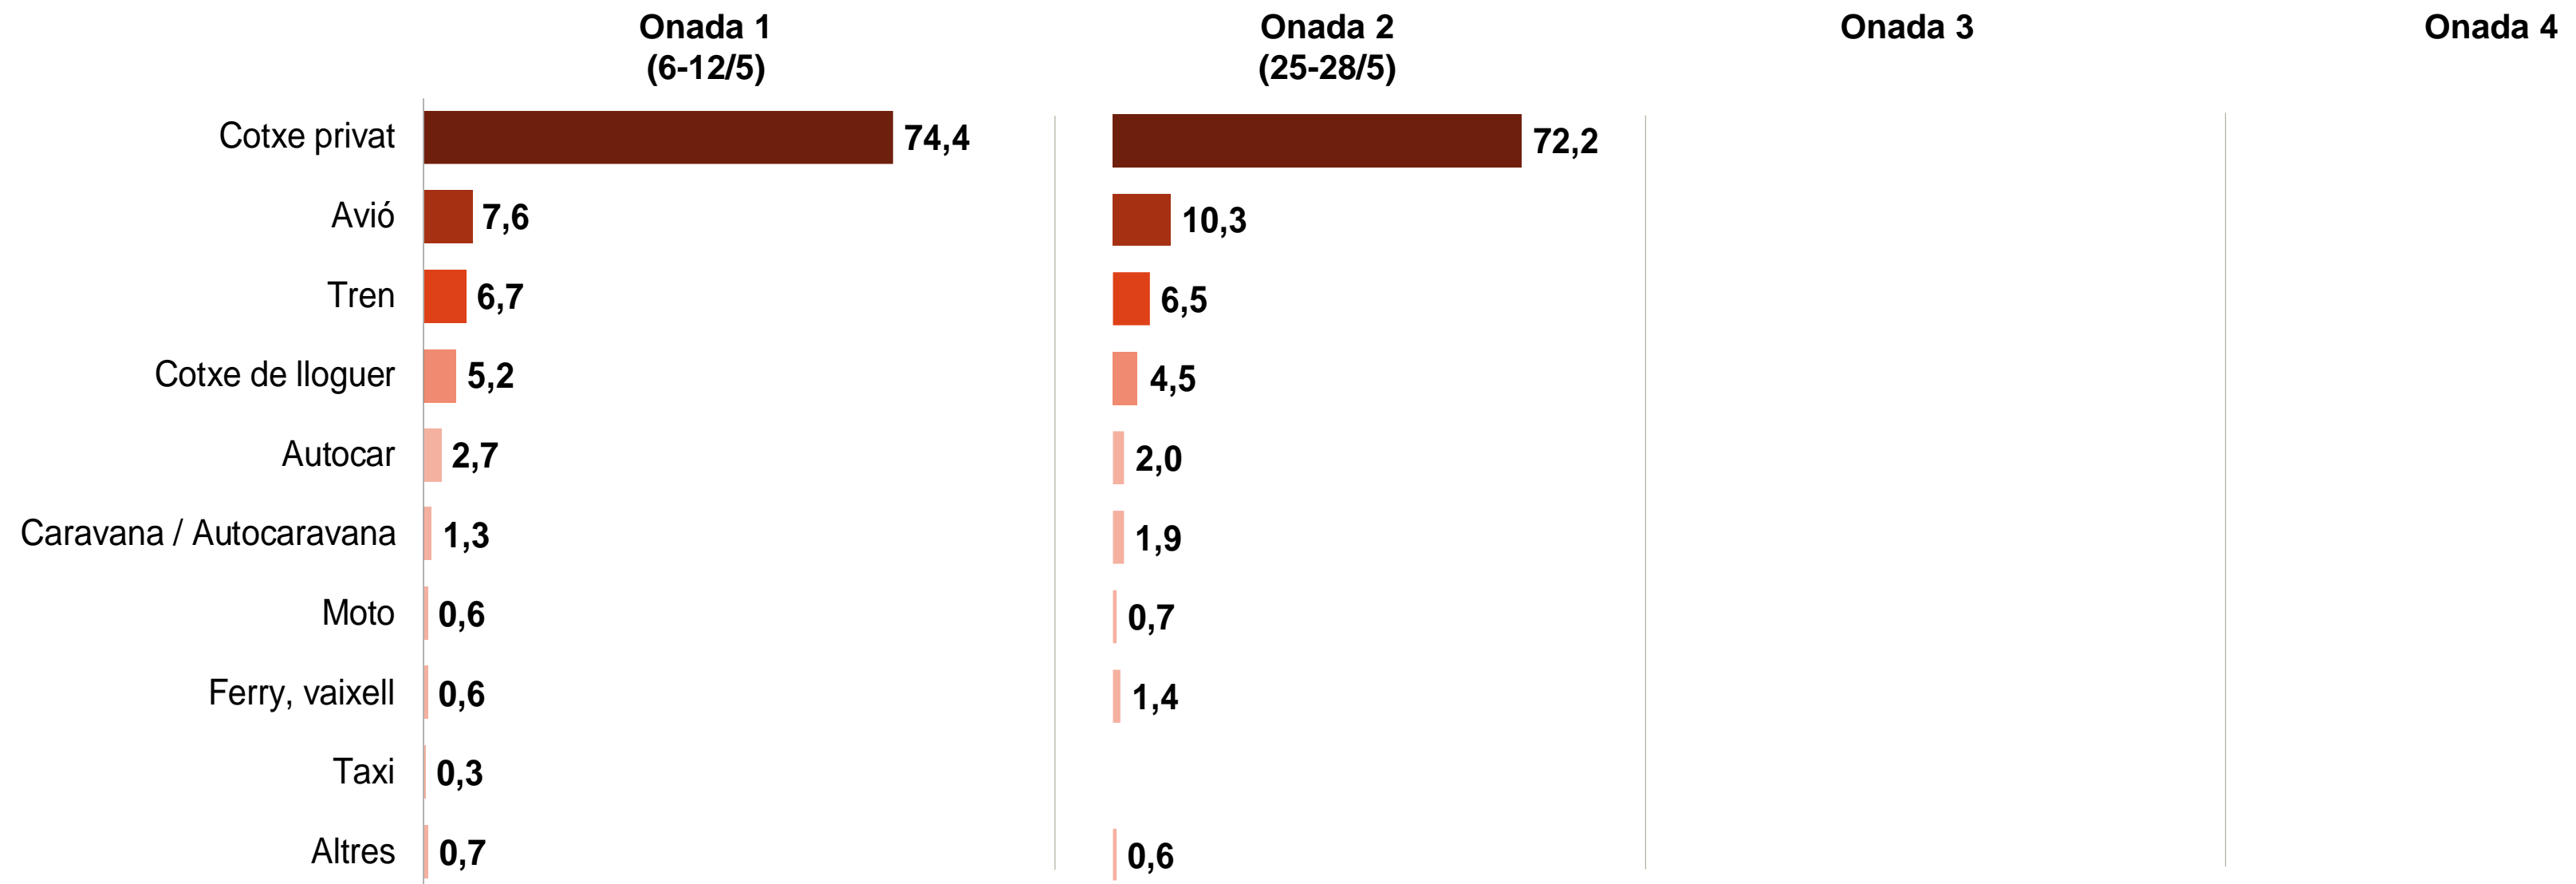

INTENCIÓ DE LA POBLACIÓ ESPANYOLA DE VIATJAR L'ESTIU DE 2021

QUIN MITJÀ DE TRANSPORT UTILITZARÀS PRINCIPALMENT EN AQUESTES ESCAPADES DE LLEURE O VACANCES PER ESPANYA?*

-Suggerida-

* Pregunta realitzada a tota la mostra. A les persones que han dit que no aniran de vacances o que aniran a l'estranger se'ls hi ha fet en condicional.