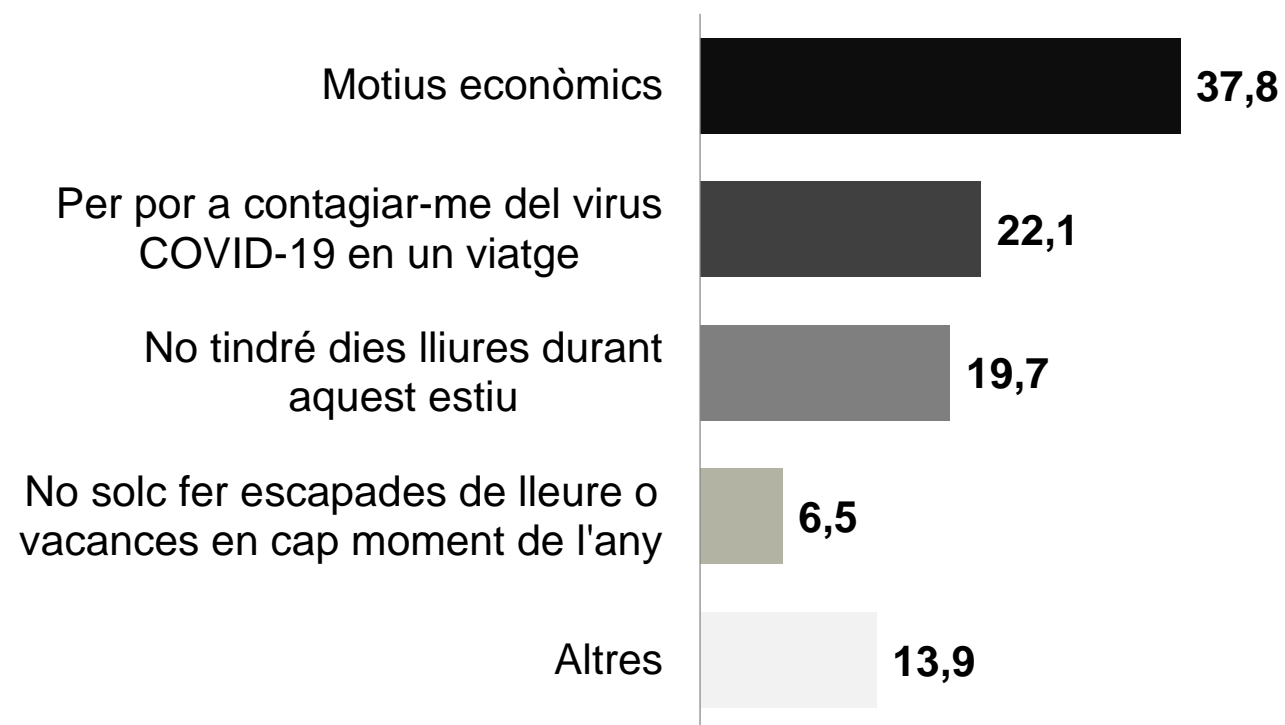

INTENCIÓ DE LA POBLACIÓ ESPANYOLA DE VIATJAR L'ESTIU DE 2021

QUIN MITJÀ DE TRANSPORT UTILITZARÀS PRINCIPALMENT EN AQUESTES ESCAPADES DE LLEURE O VACANCES PER ESPANYA?*

-Suggerida-

* Pregunta realitzada a tota la mostra. A les persones que han dit que no aniran de vacances o que aniran a l'estranger se'ls hi ha fet en condicional.

INTENCIÓ DE LA POBLACIÓ ESPANYOLA DE VIATJAR L'ESTIU DE 2021

QUIN TIPUS DE VIATGE PENSES FER PRINCIPALMENT EN AQUESTES ESCAPADES DE LLEURE O VACANCES PER ESPANYA?*

-Suggerida-

* Pregunta realitzada a tota la mostra. A les persones que han dit que no aniran de vacances o que aniran a l'estranger se'ls hi ha fet en condicional.

INTENCIÓ DE LA POBLACIÓ ESPANYOLA DE VIATJAR L'ESTIU DE 2021

Segur o probablement no faran cap escapada ni aniran de vacances aquest estiu (n=323)

PERQUÈ NO FARÀS O NO TENS INTENCIÓ DE FER CAP ESCAPADA DE LLEURE O UNES VACANCES DURANT AQUEST ESTIU?*

-Suggerida-

* El gràfic d'evolució mostra els resultats acumulats en cada onada.