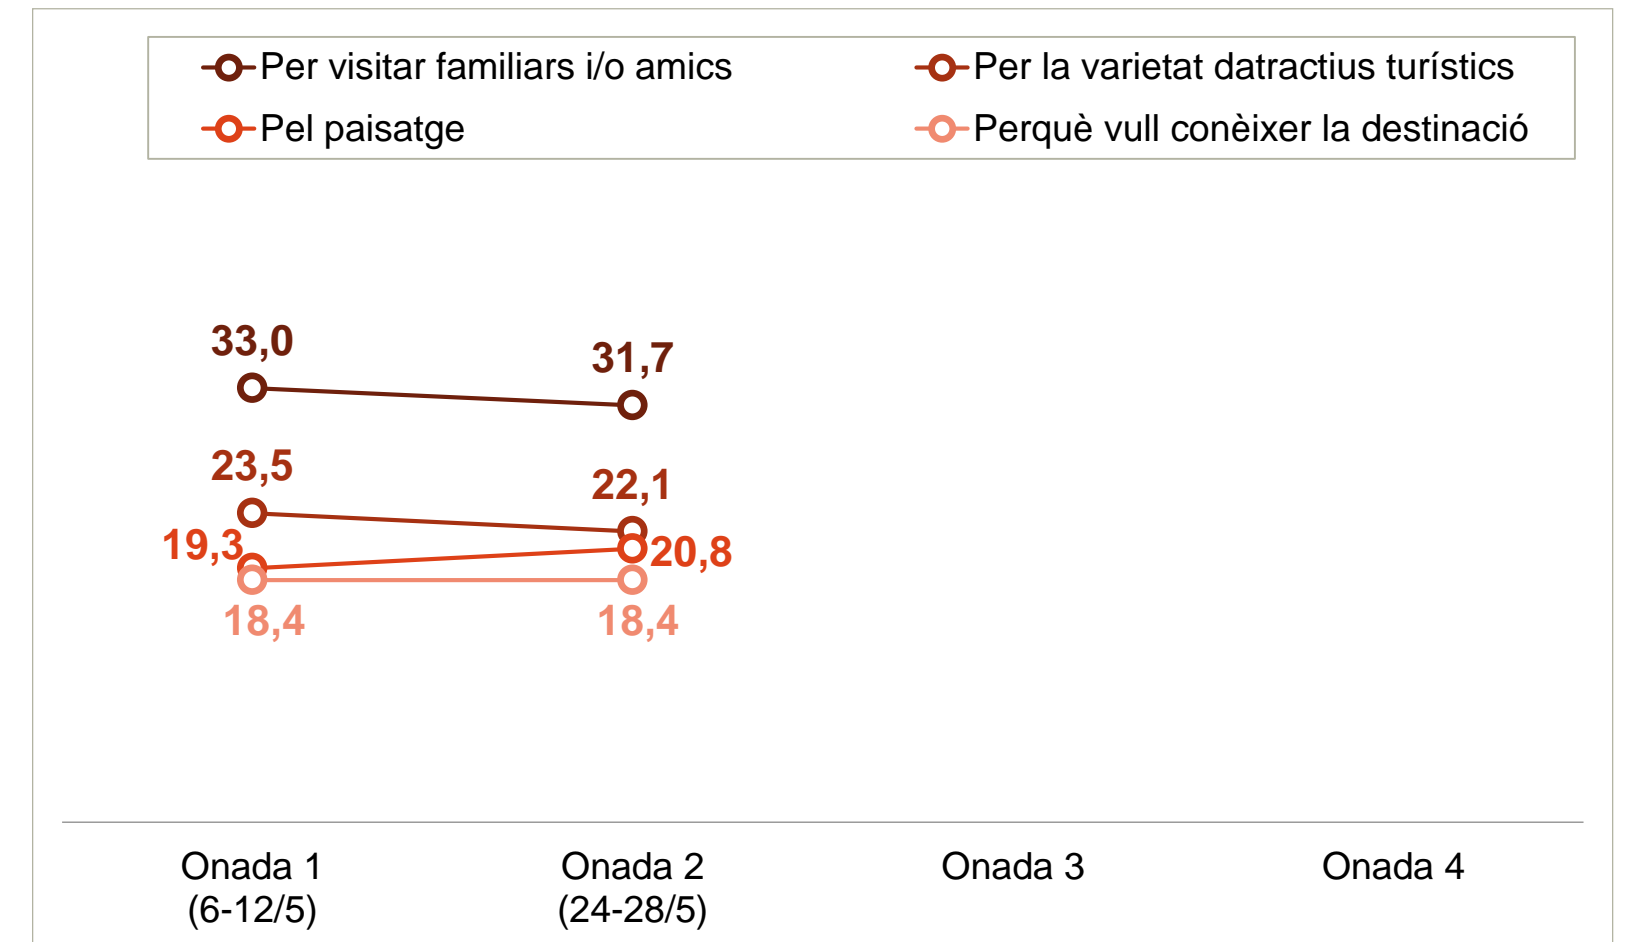

Destí de viatge:
Catalunya (n=227)

QUIN ÉS EL MOTIU PRINCIPAL PEL QUE PENSES VISITAR...?*

-Espontània. Multiresposta-

Destí de viatge: resta
del territori (n=1.305)

CATALUNYA

ALTRES INDRETS

* Pregunta realitzada a tota la mostra. A les persones que han dit que no aniran de vacances o que aniran a l'estranger se'ls hi ha fet en condicional.

INTENCIÓ DE LA POBLACIÓ ESPANYOLA DE VIATJAR L'ESTIU DE 2021

Destí de viatge:
Catalunya (n=227)

QUIN ÉS EL MOTIU PRINCIPAL PEL QUE PENSES VISITAR...?*

-Espontània. Multiresposta-

Destí de viatge: resta
del territori (n=1.305)

TOP 4 MOTIUS PER VISITAR CATALUNYA**

TOP 4 MOTIUS PER VISITAR ALTRES INDRETS**

* Pregunta realitzada a tota la mostra. A les persones que han dit que no aniran de vacances o que aniran a l'estranger se'ls hi ha fet en condicional. ** Els gràfics mostren els resultats acumulats en cada onada.