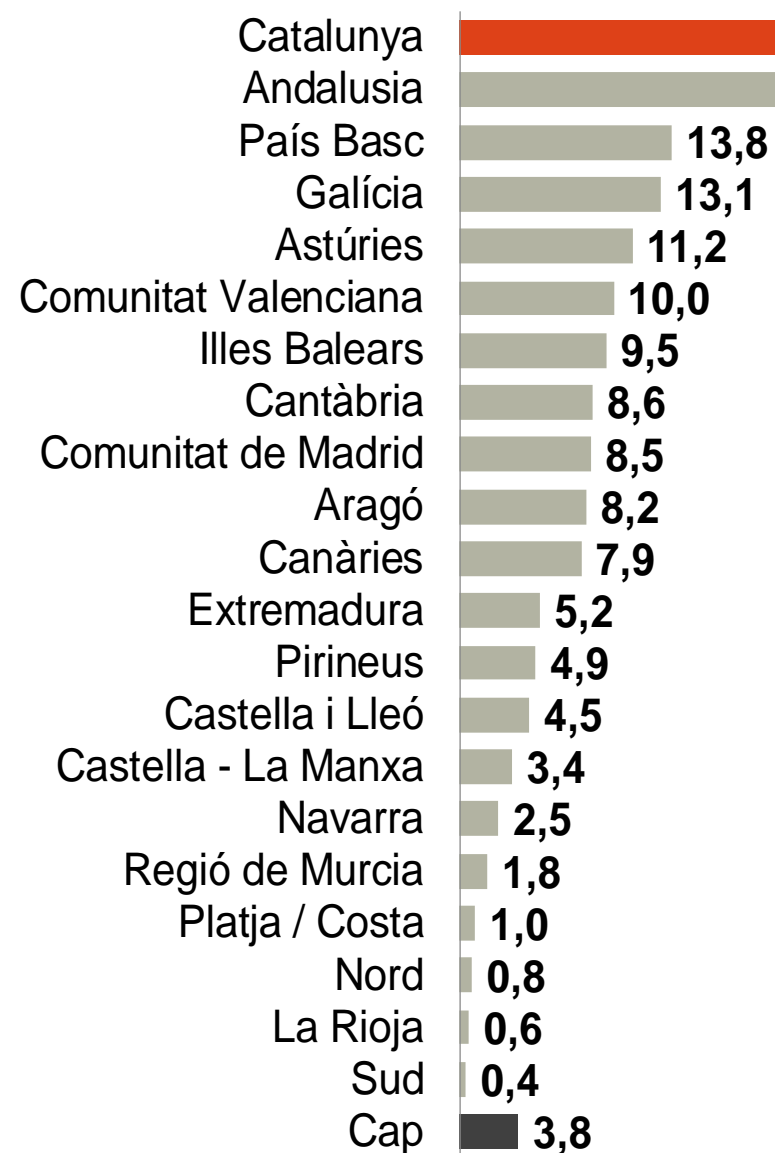

-Suggerida-

FITXA TÈCNICA

Tècnica d'investigació: Entrevistes per internet. **Àmbit:** Espanya. **Univers:** Residents majors d'edat. **Grandària de la mostra:** 1.400 entrevistes (700 per onada). **Mostra:** Estratificada per comunitat autònoma i dimensió del municipi de residència. Quotes de sexe i edat. Afixació proporcional. **Marge d'error:** ± 2,6 per a la mostra acumulada de 1.400 entrevistes i ± 3,7% per a la mostra de 700 entrevistes per onada (per a un nivell de confiança del 95% i p=q=0,5). **Treball de camp:** Del 6 al 12 i del 24 al 28 de maig de 2021.

* Pregunta realitzada a tota la mostra. A les persones que han dit que no aniran de vacances se'ls hi ha fet en condicional.

INTENCIÓ DE LA POBLACIÓ ESPANYOLA DE VIATJAR L'ESTIU DE 2021

Catalans/es
(n=235)

QUINS LLOCS D'ESPANYA TENS INTENCIÓ DE VISITAR?*

-Espontània. Multiresposta-

Resta del territori
(n=1.165)

Barcelona 5,7
Girona 16,5
Lleida 5,3
Tarragona 12,0
Catalunya 16,4

Barcelona 4,9
Girona 0,9
Lleida 0,6
Tarragona 2,1
Catalunya 1,7