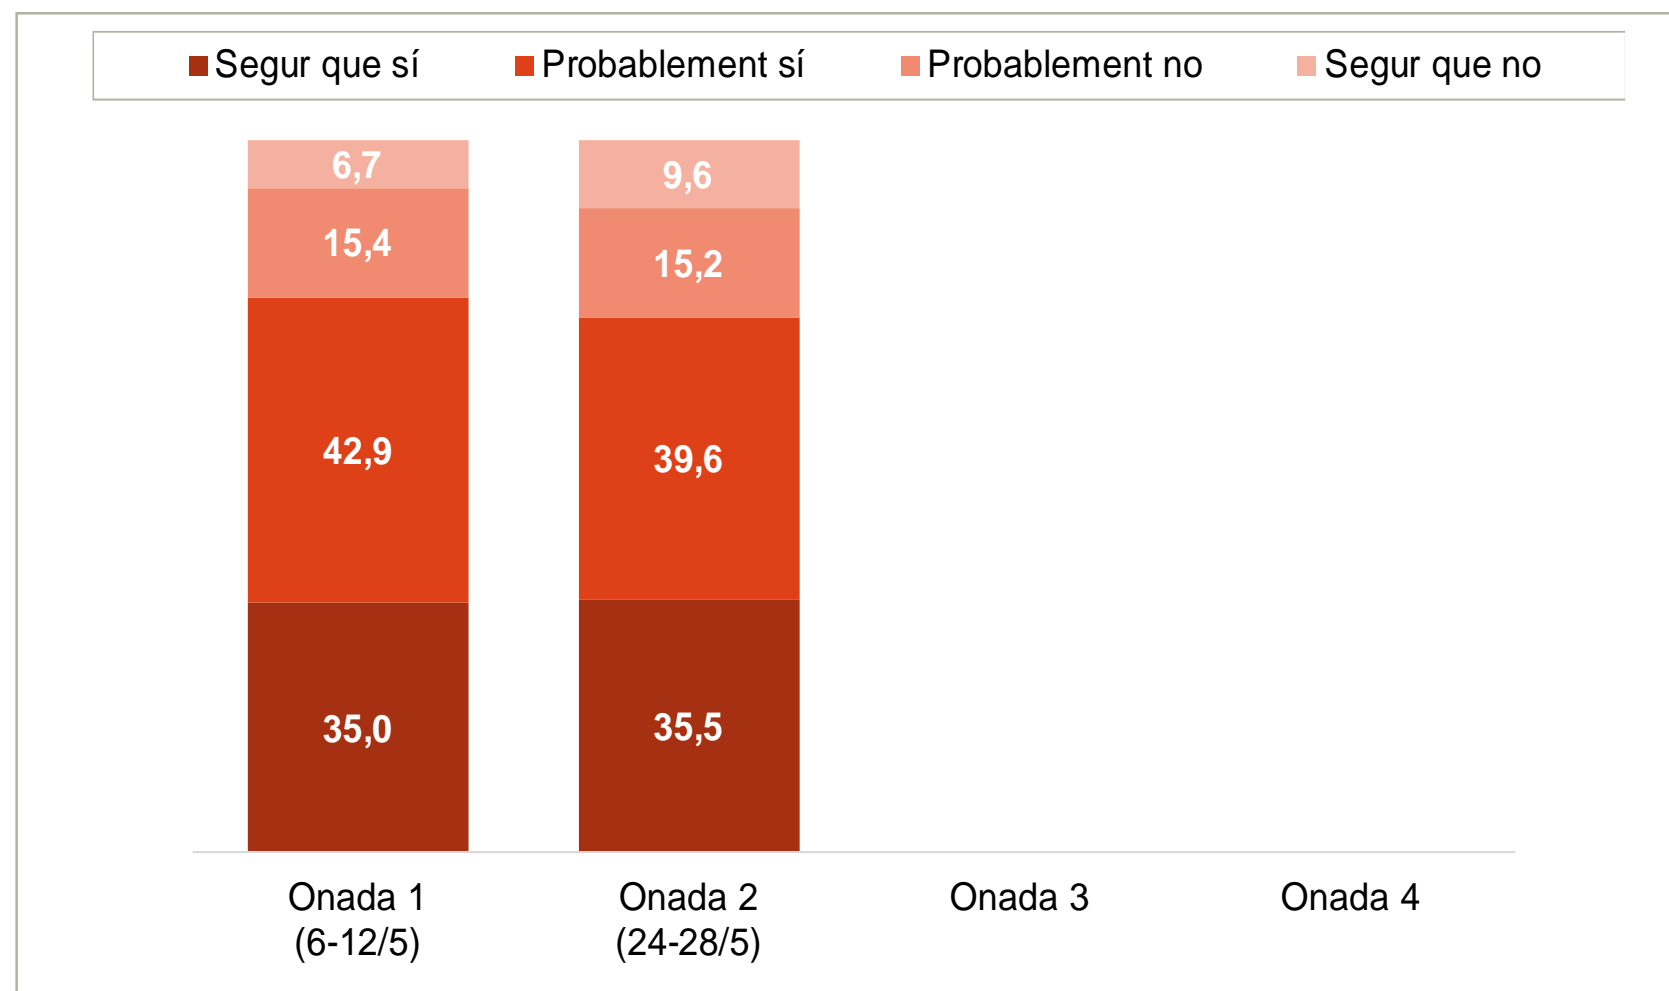

INTENCIÓ DE LA POBLACIÓ ESPANYOLA DE VIATJAR L'ESTIU DE 2021

DURANT AQUEST ESTIU FARÀS O TENS INTENCIÓ DE FER UNA ESCAPADA DE LLEURE O UNES VACANCES?

-Suggerida-

AQUESTES ESCAPADES DE LLEURE O VACANCES, SERAN EN ALGUN PUNT D'ESPANYA O FORA?*

-Suggerida-

FITXA TÈCNICA

Tècnica d'investigació: Entrevistes per internet. **Àmbit:** Espanya. **Univers:** Residents majors d'edat. **Grandària de la mostra:** 1.400 entrevistes (700 per onada). **Mostra:** Estratificada per comunitat autònoma i dimensió del municipi de residència. Quotes de sexe i edat. Afixació proporcional. **Marge d'error:** ± 2,6 per a la mostra acumulada de 1.400 entrevistes i ± 3,7% per a la mostra de 700 entrevistes per onada (per a un nivell de confiança del 95% i p=q=0,5). **Treball de camp:** Del 6 al 12 i del 24 al 28 de maig de 2021.