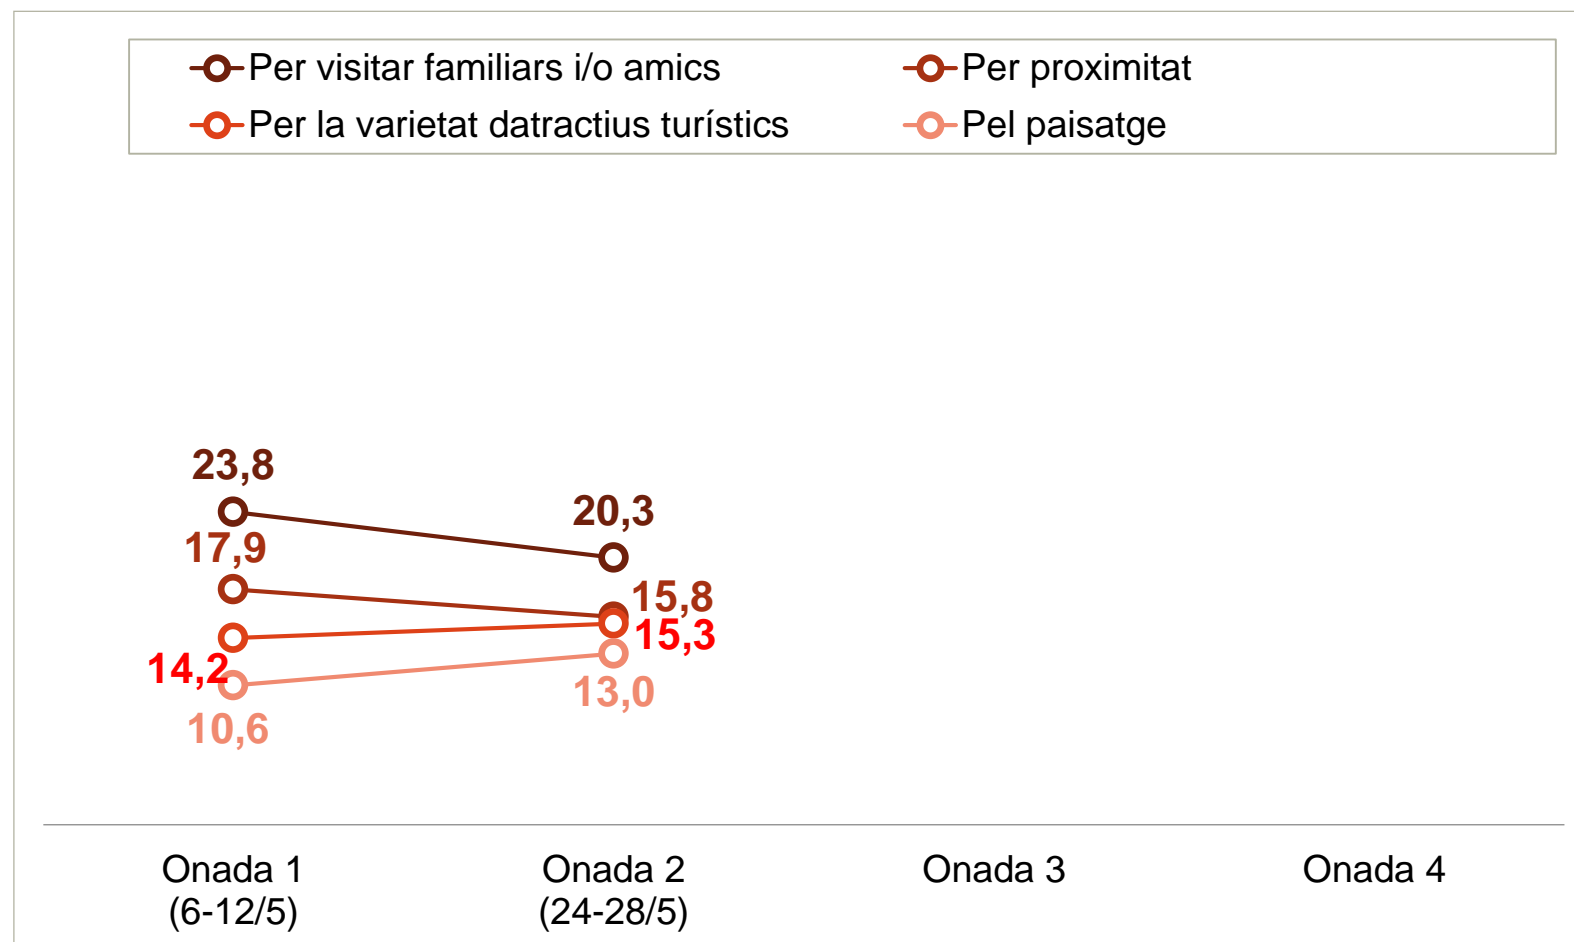

Destí de viatge:
Catalunya (n=227)

QUIN ÉS EL MOTIU PRINCIPAL PEL QUE PENSES VISITAR...?*

-Espontània. Multiresposta-

Destí de viatge: resta
del territori (n=1.305)

CATALUNYA

ALTRES INDRETS

* Pregunta realitzada a tota la mostra. A les persones que han dit que no aniran de vacances o que aniran a l'estranger se'ls hi ha fet en condicional.

INTENCIÓ DE LA POBLACIÓ ESPANYOLA DE VIATJAR L'ESTIU DE 2021

Destí de viatge:
Catalunya (n=227)

QUIN ÉS EL MOTIU PRINCIPAL PEL QUE PENSES VISITAR...?*

-Espontània. Multiresposta-

Destí de viatge: resta
del territori (n=1.305)

TOP 4 MOTIUS PER VISITAR CATALUNYA**

TOP 4 MOTIUS PER VISITAR ALTRES INDRETS**

* Pregunta realitzada a tota la mostra. A les persones que han dit que no aniran de vacances o que aniran a l'estranger se'ls hi ha fet en condicional. ** Els gràfics mostren els resultats acumulats en cada onada.