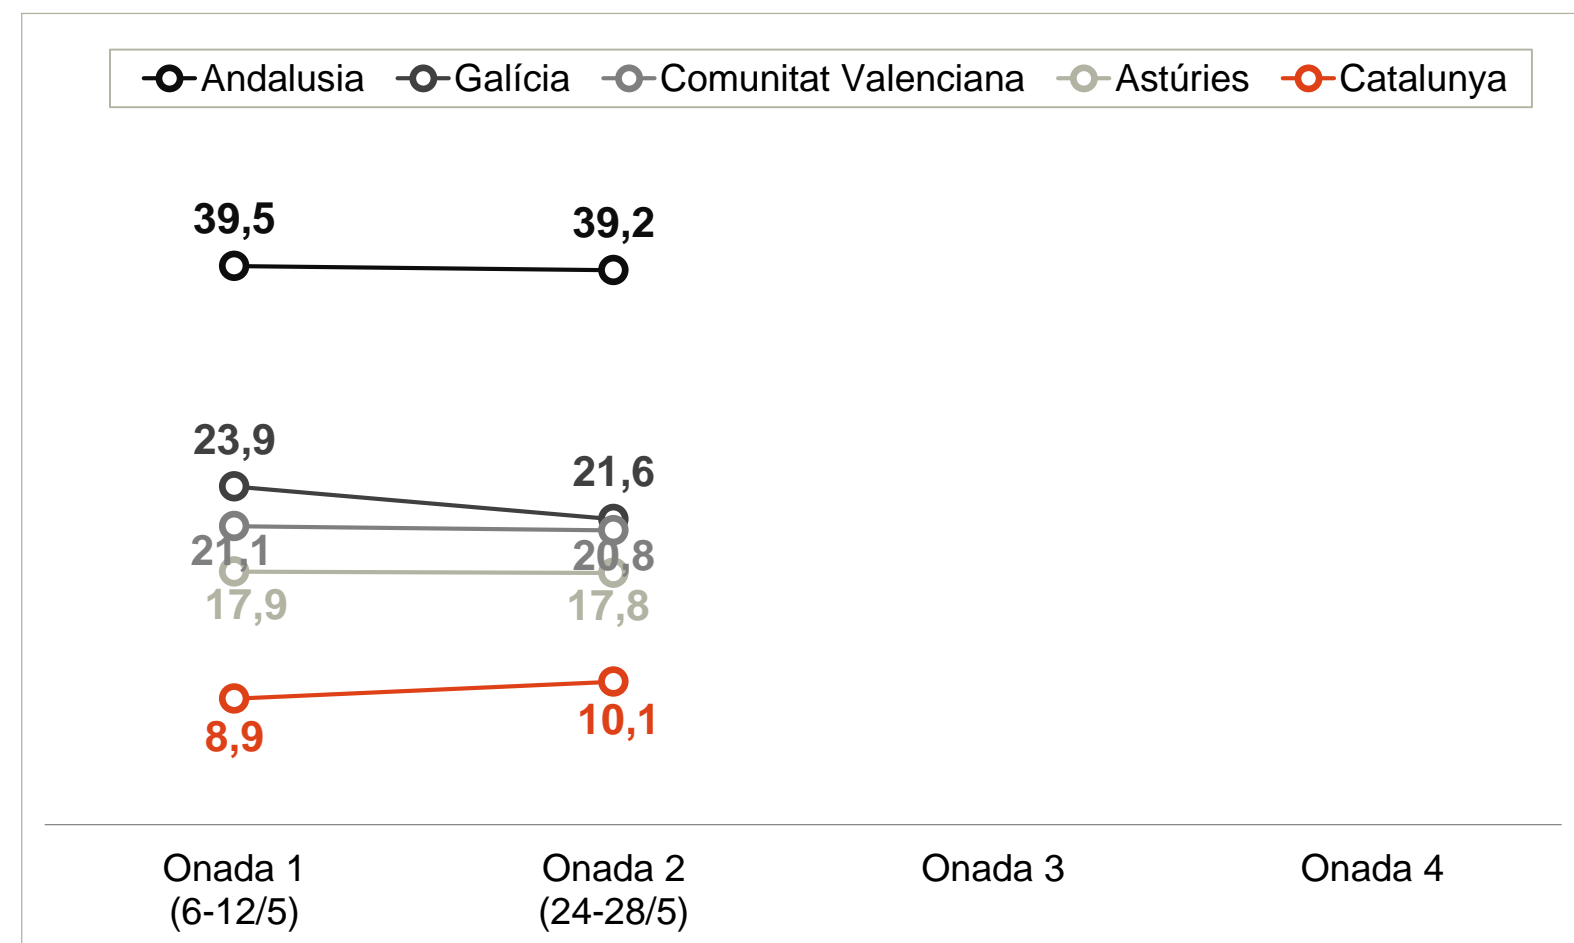

Catalans/es
(n=235)

QUINS LLOCS D'ESPANYA TENS INTENCIÓ DE VISITAR?*

-Espontània. Multiresposta-

Resta del territori
(n=1.165)

TOP 5 DESTINACIONS**

TOP 4 DESTINACIONS + CATALUNYA**

* Pregunta realitzada a tota la mostra. A les persones que han dit que no aniran de vacances o que aniran a l'estranger se'ls hi ha fet en condicional. ** Els gràfics mostren els resultats acumulats en cada onada.

INTENCIÓ DE LA POBLACIÓ ESPANYOLA DE VIATJAR L'ESTIU DE 2021

Catalans/es amb destí de viatge Catalunya (n=109)

QUINS LLOCS D'ESPANYA TENS INTENCIÓ DE VISITAR?*

-Espontània. Multiresposta-

Resta del territori amb destí de viatge Catalunya (n=118)