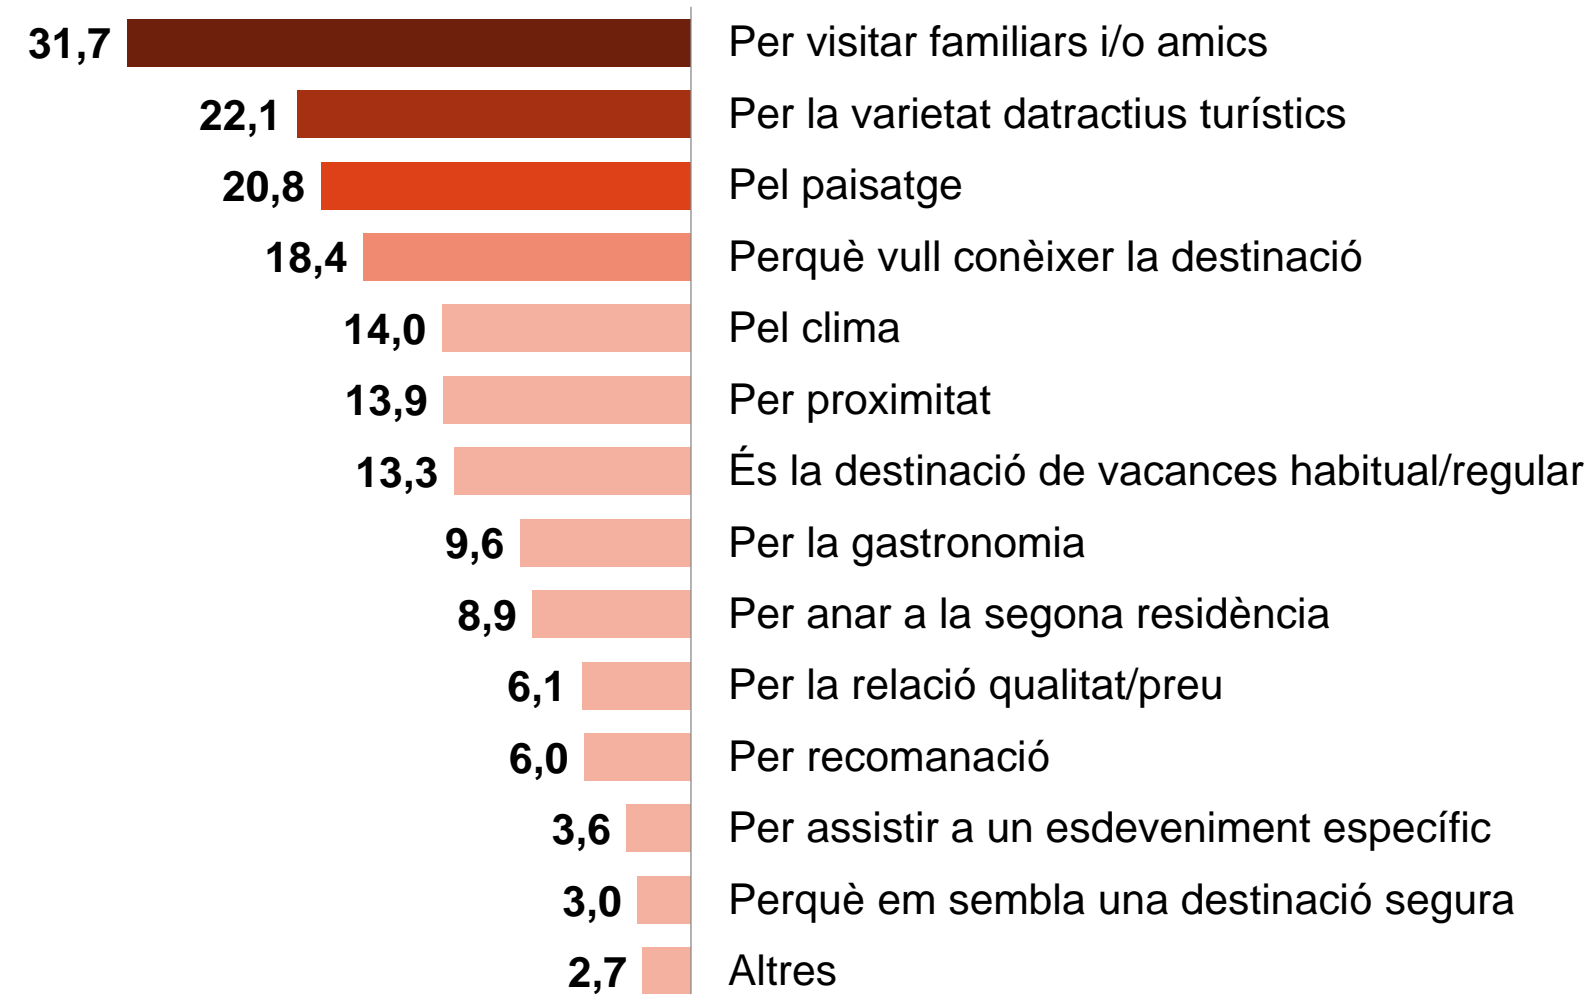

REFERÈNCIES A CATALUNYA

* Pregunta realitzada a tota la mostra. A les persones que han dit que no aniran de vacances o que aniran a l'estranger se'ls hi ha fet en condicional.

INTENCIÓ DE LA POBLACIÓ ESPANYOLA DE VIATJAR L'ESTIU DE 2021

Destí de viatge:
Catalunya (n=227)

QUIN ÉS EL MOTIU PRINCIPAL PEL QUE PENSES VISITAR...?*

-Espontània. Multiresposta-

Destí de viatge: resta
del territori (n=1.305)

CATALUNYA

ALTRES INDRETS

* Pregunta realitzada a tota la mostra. A les persones que han dit que no aniran de vacances o que aniran a l'estranger se'ls hi ha fet en condicional.

INTENCIÓ DE LA POBLACIÓ ESPANYOLA DE VIATJAR L'ESTIU DE 2021

Destí de viatge:
Catalunya (n=227)

QUIN ÉS EL MOTIU PRINCIPAL PEL QUE PENSES VISITAR...?*

-Espontània. Multiresposta-

Destí de viatge: resta
del territori (n=1.305)

TOP 4 MOTIUS PER VISITAR CATALUNYA**

TOP 4 MOTIUS PER VISITAR ALTRES INDRETS**

* Pregunta realitzada a tota la mostra. A les persones que han dit que no aniran de vacances o que aniran a l'estranger se'ls hi ha fet en condicional. ** Els gràfics mostren els resultats acumulats en cada onada.