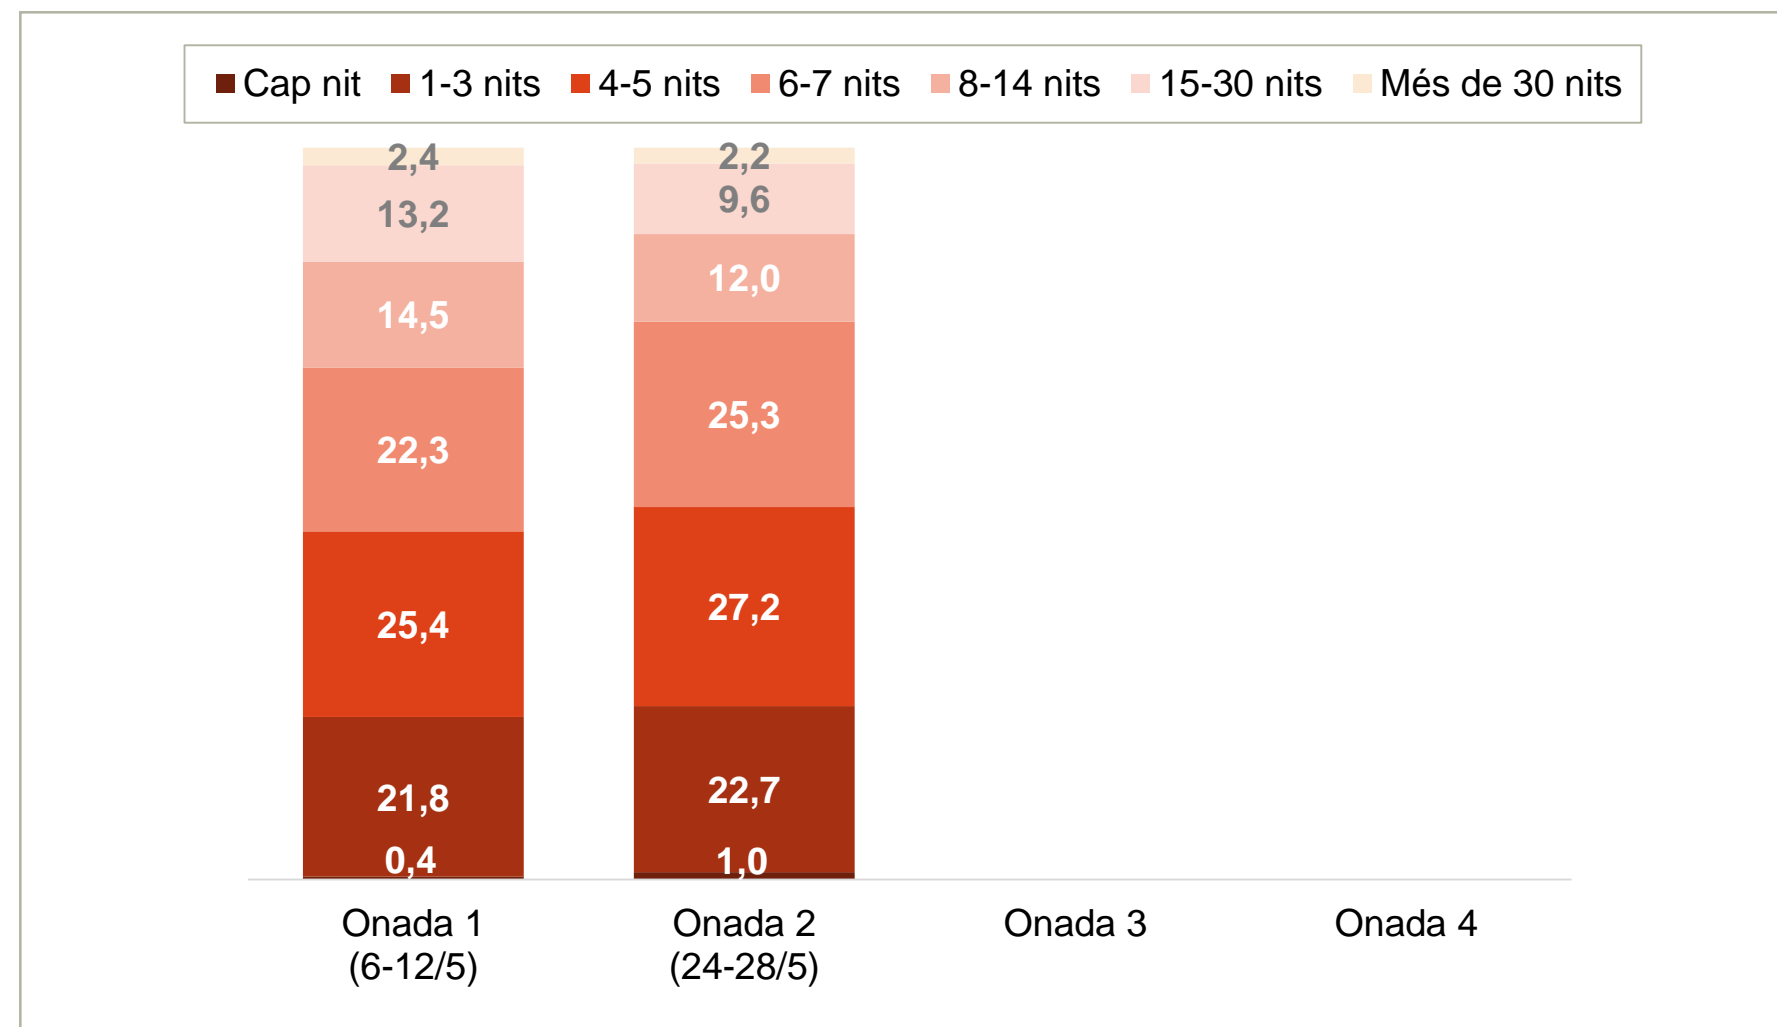

INTENCIÓ DE LA POBLACIÓ ESPANYOLA DE VIATJAR L'ESTIU DE 2021

QUINA SERÀ L'ESTADA MITJANA (NOMBRE DE NITS DE MITJANA) QUE PENSES PASSAR EN AQUESTA/ES ESCAPADA/ES DE LLEURE O VACANCES PER ESPANYA?*

-Espontània-

Mitjana nits: **8,8** — **8,1**

* Pregunta realitzada a tota la mostra. A les persones que han dit que no aniran de vacances o que aniran a l'estranger se'ls hi ha fet en condicional.