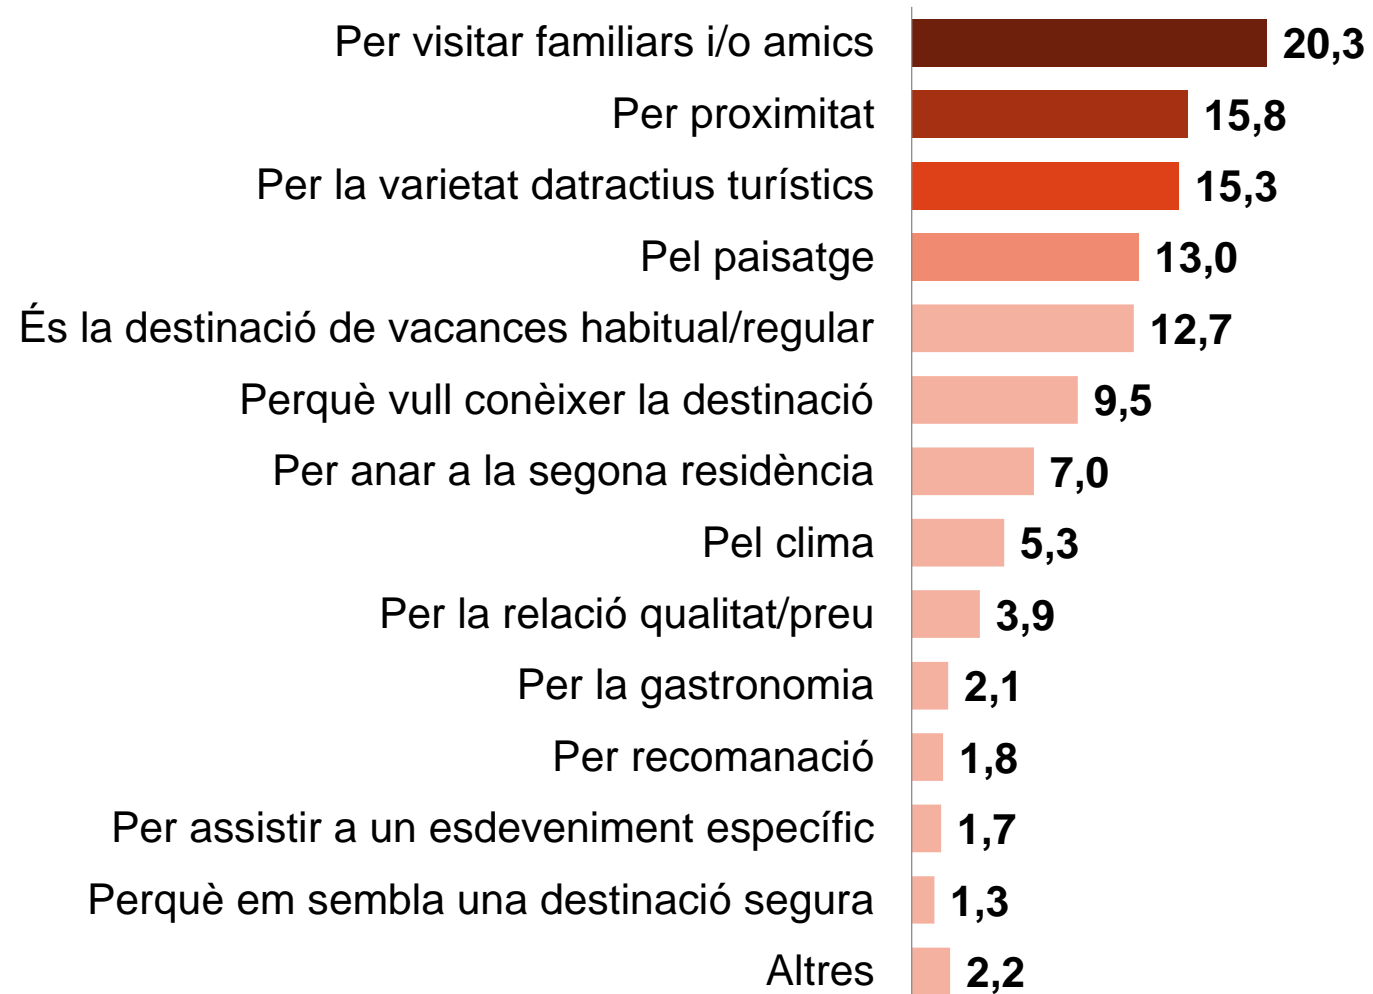

REFERÈNCIES A CATALUNYA

* Pregunta realitzada a tota la mostra. A les persones que han dit que no aniran de vacances o que aniran a l'estranger se'ls hi ha fet en condicional.

INTENCIÓ DE LA POBLACIÓ ESPANYOLA DE VIATJAR L'ESTIU DE 2021

Destí de viatge:
Catalunya (n=227)

QUIN ÉS EL MOTIU PRINCIPAL PEL QUE PENSES VISITAR...?*

-Espontània. Multiresposta-

Destí de viatge: resta
del territori (n=1.305)

CATALUNYA

ALTRES INDRETS

* Pregunta realitzada a tota la mostra. A les persones que han dit que no aniran de vacances o que aniran a l'estranger se'ls hi ha fet en condicional.

INTENCIÓ DE LA POBLACIÓ ESPANYOLA DE VIATJAR L'ESTIU DE 2021

Destí de viatge:
Catalunya (n=227)

QUIN ÉS EL MOTIU PRINCIPAL PEL QUE PENSES VISITAR...?*

-Espontània. Multiresposta-

Destí de viatge: resta
del territori (n=1.305)

TOP 4 MOTIUS PER VISITAR CATALUNYA**

TOP 4 MOTIUS PER VISITAR ALTRES INDRETS**

* Pregunta realitzada a tota la mostra. A les persones que han dit que no aniran de vacances o que aniran a l'estranger se'ls hi ha fet en condicional. ** Els gràfics mostren els resultats acumulats en cada onada.