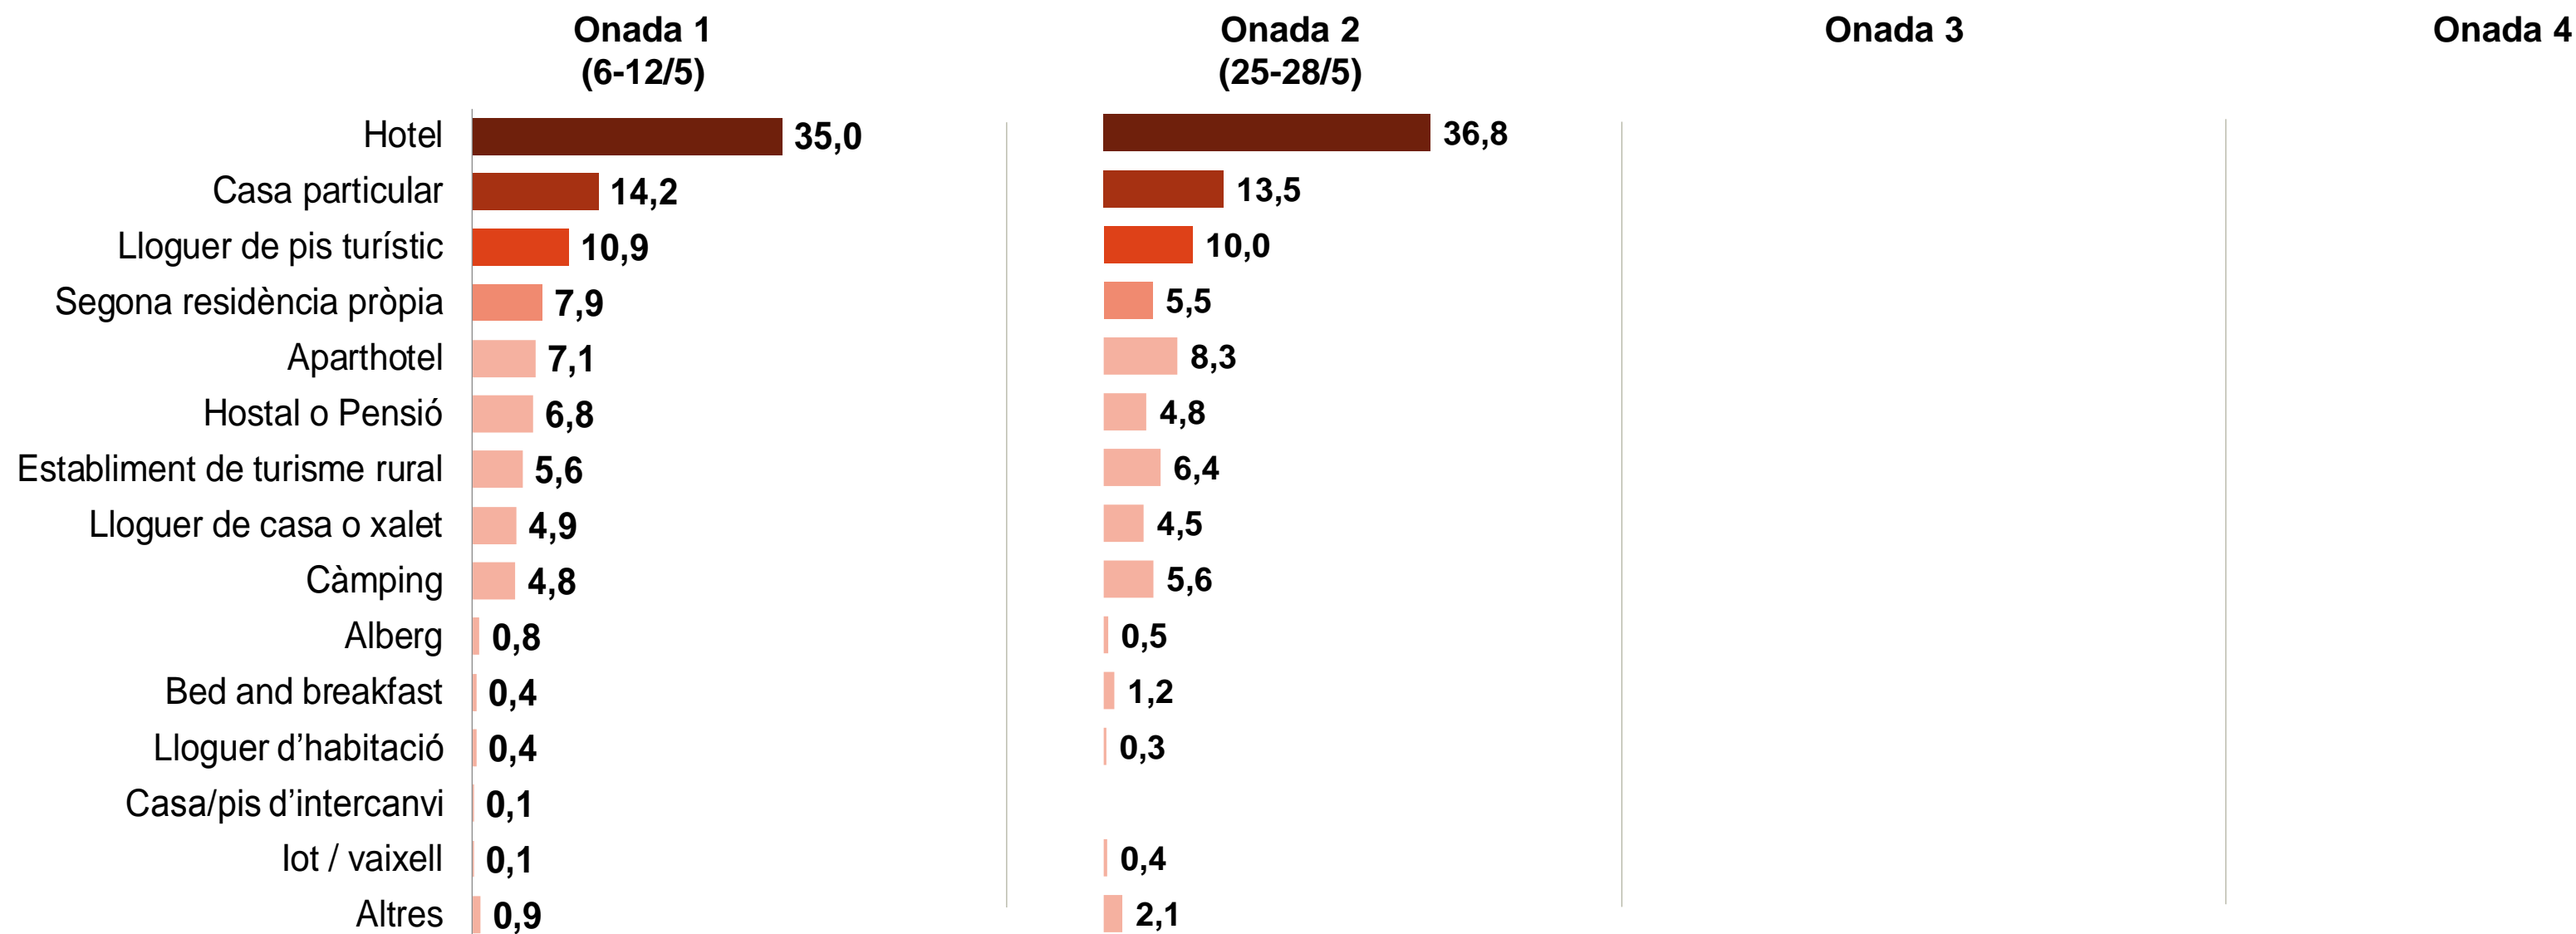

INTENCIÓ DE LA POBLACIÓ ESPANYOLA DE VIATJAR L'ESTIU DE 2021

EN QUIN TIPUS D'ESTABLIMENT PENSES ALLOTJAR-TE EN AQUESTES ESCAPADES DE LLEURE O VACANCES PER ESPANYA?*

-Suggerida-

* Pregunta realitzada a tota la mostra. A les persones que han dit que no aniran de vacances o que aniran a l'estranger se'ls hi ha fet en condicional.